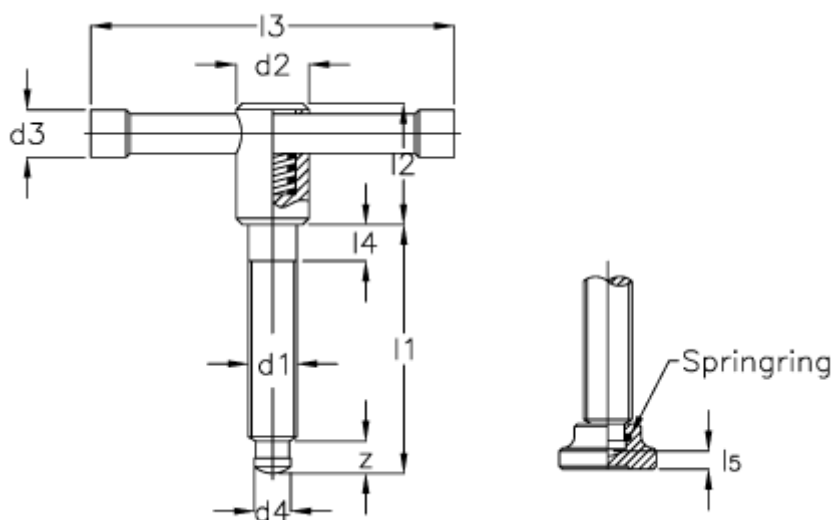

Article number: 20476709

Description: E+G Tommy screw with movable bar
DIN 6306M 16-55-E

Measures

d1	= M 16	l5 = 5.3
d2	= 24	z = 10.6
d3	= 13	
d4	h11 = 12.0	
l1	= 55	
l2	= 40	
l3	= 120	
l4	= 10	